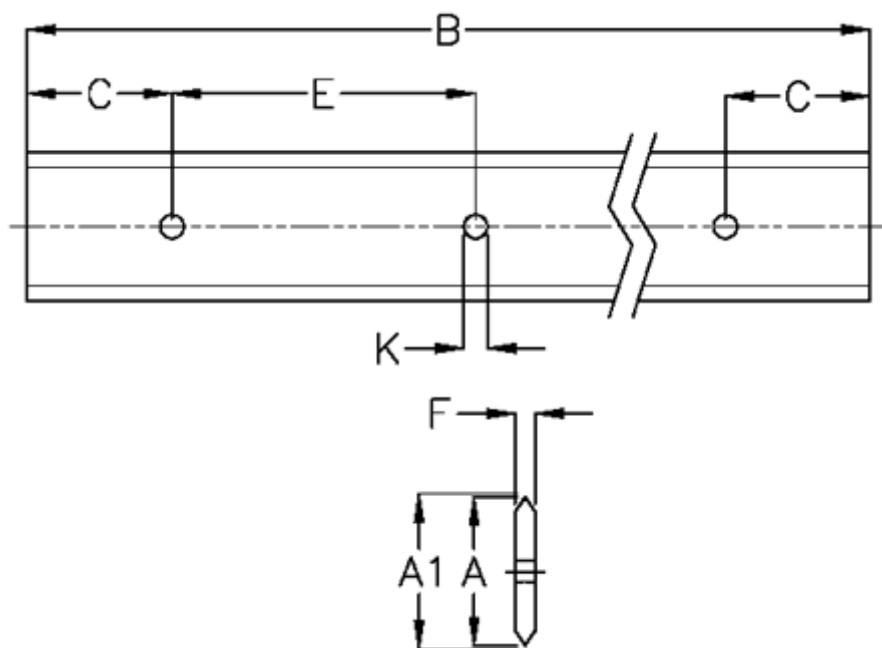

Varenummer: 05712361976
Beskrivelse: Hepco GV3 profilskinne S 50 L1976 P3
med forsænkede huller

Mål

A	= 50	Præcisionstype = P3
A1	= 51.58	vægt kg/1000 = 1.70
B	= 1976	
C	= 43.0	
E	= 90	
F	= 4.93	
For leje	= J25	
K	= 7xM6	